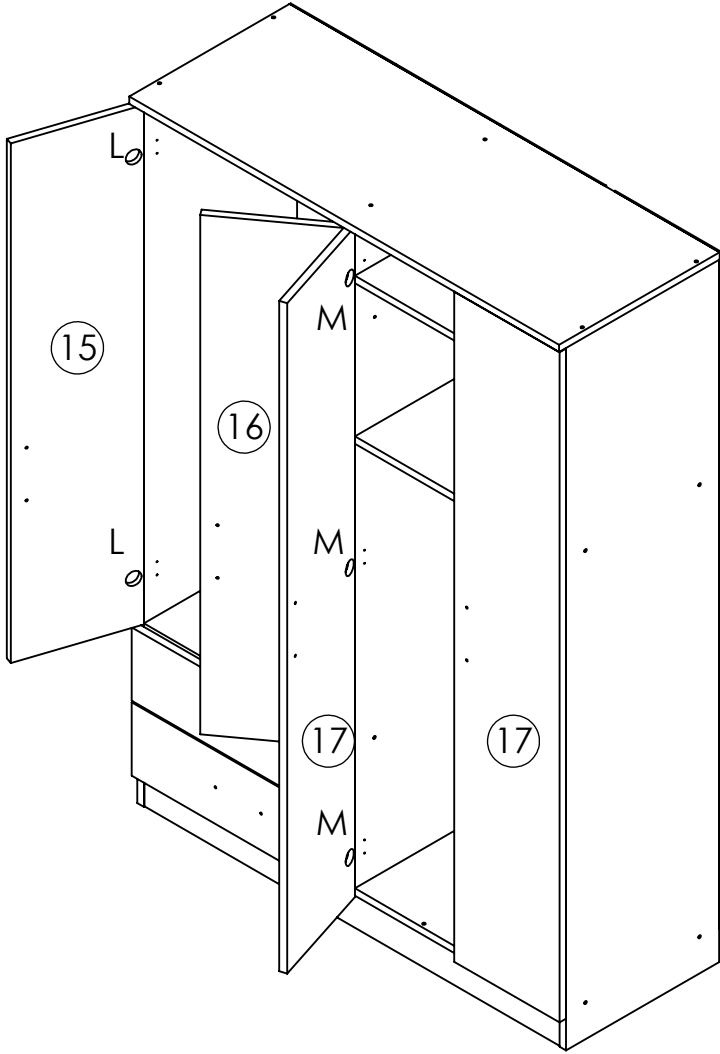

7. İŞLEM

DETAY AE
ÖLÇEK 2 : 5

Not:

AKSESUAR POŞETİ İÇERİSİNDE 5 ADET YARIM DEVE MENTEŞE 5 ADET DÜZ MENTEŞE BULUNMAKTADIR YARIM DEVE MENTEŞELER ORTA DİKMEYE BAĞLANAN KAPAKLARA DÜZ MENTEŞELER 15 VE 17 NOLU KAPAKLARA MONTAJLANMASI GEREKMEKTEDİR.