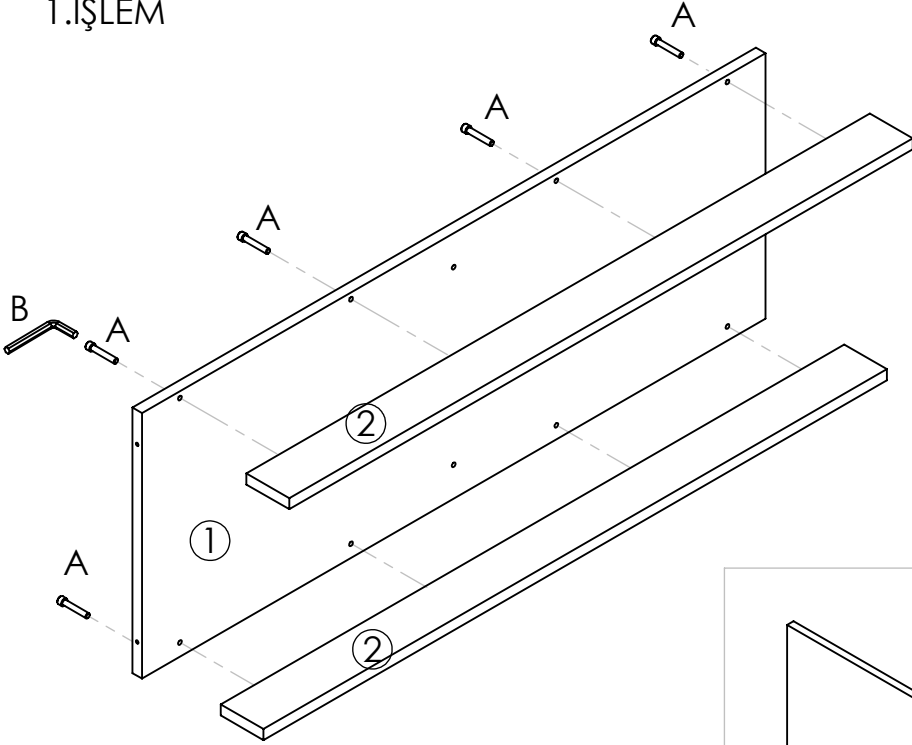

4 KAPAKLI DOLAP KURULUM ŞEMASI

S3

1.İŞLEM