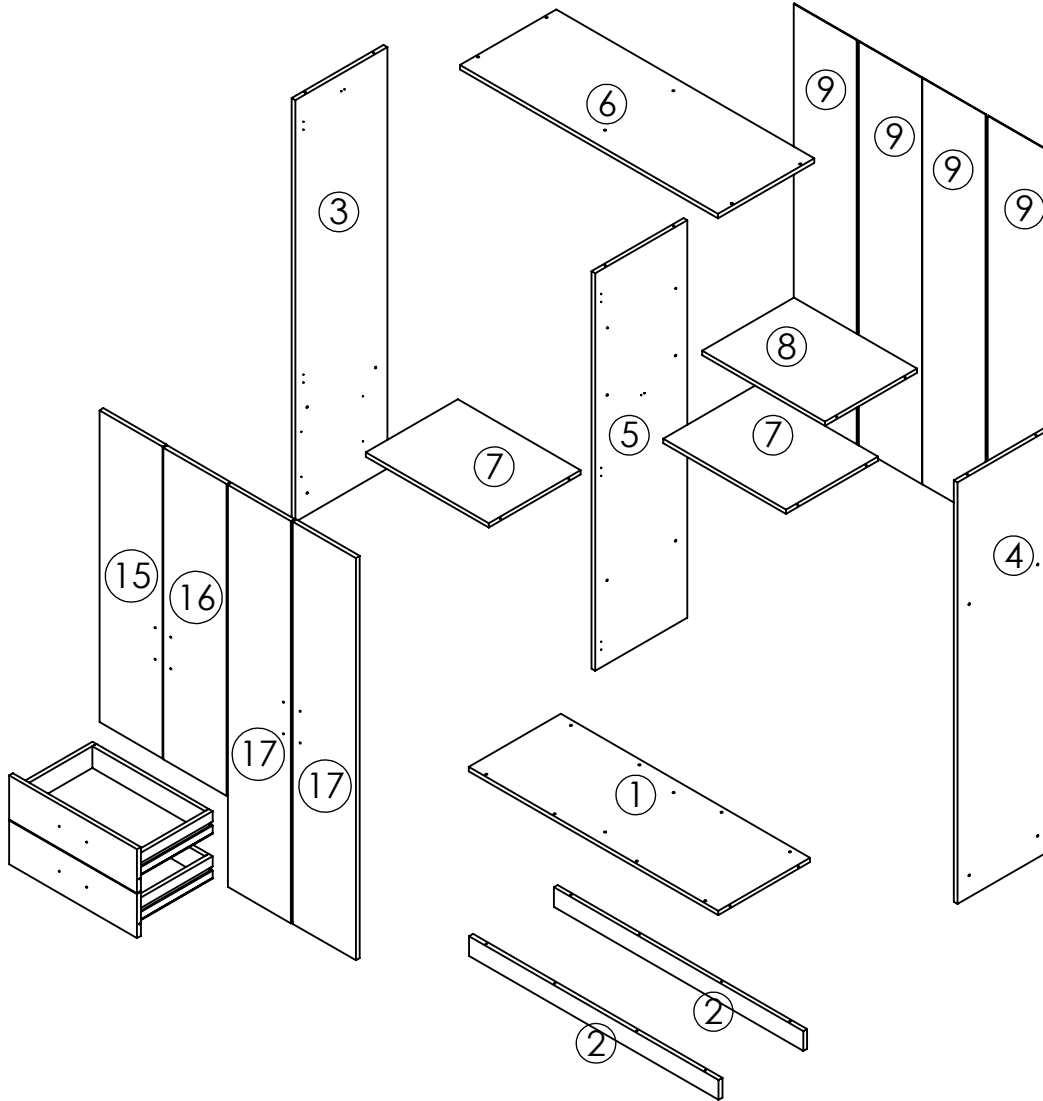

4 KAPAKLI DOLAP KURULUM ŐEMASI

S2

NUMARA	PARŐA ADI	PARŐA ÖLŐÜSÜ
1	ALT TABLA	1166x430
2	ALT BAZA	1166x80
3	SOL YAN	1707X430
4	SAĐ YAN	1707X430
5	ORTA DİKME	1609X430
6	ÜST TABLA	1206X450
7	SABİT RAFLAR	575X430
8	SEYYAR RAF	575X430
9	ARKALIK	297X1645
10	ŐEKMECE ÖN	598X178
11	ŐEKMECE ŐAĐ YAN	350X88
12	ŐEKMECE ŐOL YAN	524X88
13	ŐEKMECE ARKA	350X88
14	ŐEKMECE ALT DURALİTİ	357X562
15	KISA SOL KAPAK	1262X295
16	KISA SAĐ KAPAK	1262X295
17	UZUN KAPAKLAR	1628X295