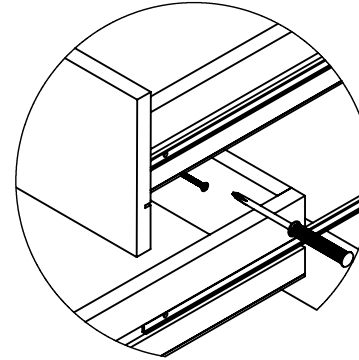

6.İŞLEM

ÇEKMECE MONTAJINI GÖRSELE UYGUN YAPTIKTAN SONRA YAKINLAŞTIRILMIŞ GÖRÜNÜMDEKİ GİBİ 3.5x13 VİDA İLE SABİTLEYİNİZ.

DETAY T
ÖLÇEK 1 : 6

ÇEKMECE RAYLARINI ORTA DİKME VE SOL YANA GÖRSELE UYGUN BİR ŞEKİLDE TORNAVİDA YARDIMIYLA 3.5x18 VİDA İLE MONTAJLAYINIZ.