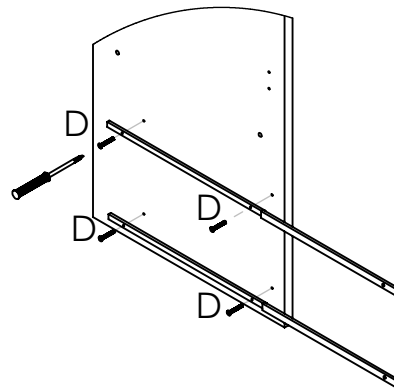

6.İŞLEM

ÇEKMECE MONTAJINI GÖRSELE UYGUN YAPTIKTAN SONRA YAKINLAŞTIRILMIŞ GÖRÜNÜMDEKİ GİBİ 3.5x13 VİDA İLE SABİTLEYİNİZ.

DETAY T
ÖLÇEK 1 : 6

ÇEKMECE RAYLARINI ORTA DİKME VE SOL YANA GÖRSELE UYGUN BİR ŞEKİLDE TORNAVİDA YARDIMIYLA 3.5x18 VİDA İLE MONTAJLAYINIZ.