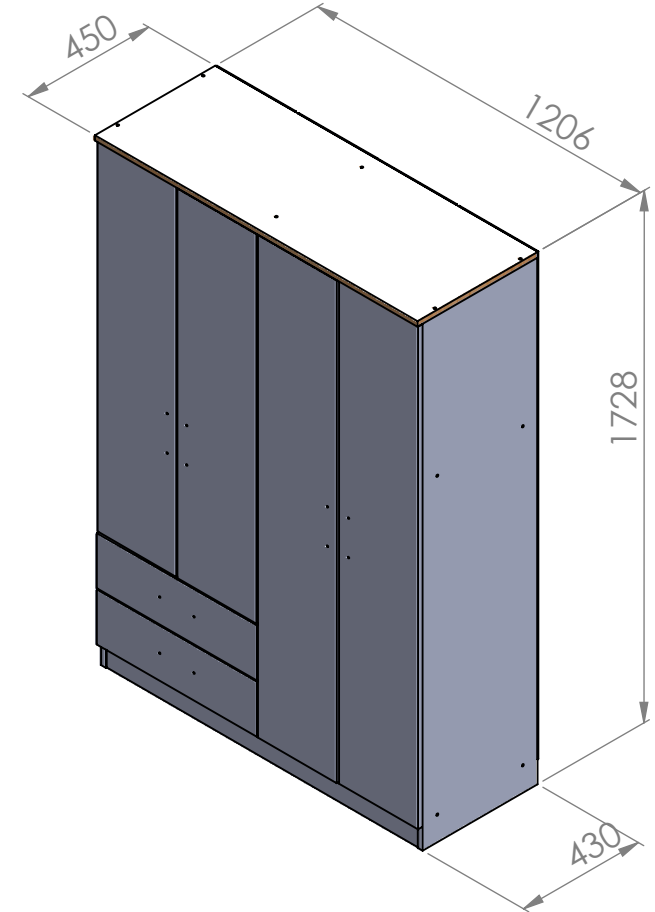

4 KAPAKLI DOLAP KURULUM ŐEMASI

S2

NUMARA	PARŐA ADI	PARŐA ÖLŐÜSÜ
1	ALT TABLA	1166x430
2	ALT BAZA	1166x80
3	SOL YAN	1707X430
4	SAĐ YAN	1707X430
5	ORTA DİKME	1609X430
6	ÜST TABLA	1206X450
7	SABİT RAFLAR	575X430
8	SEYYAR RAF	575X430
9	ARKALIK	297X1645
10	ŐEKMECE ÖN	598X178
11	ŐEKMECE ŐAĐ YAN	350X88
12	ŐEKMECE ŐOL YAN	524X88
13	ŐEKMECE ARKA	350X88
14	ŐEKMECE ALT DURALİTİ	357X562
15	KISA SOL KAPAK	1262X295
16	KISA SAĐ KAPAK	1262X295
17	UZUN KAPAKLAR	1628X295