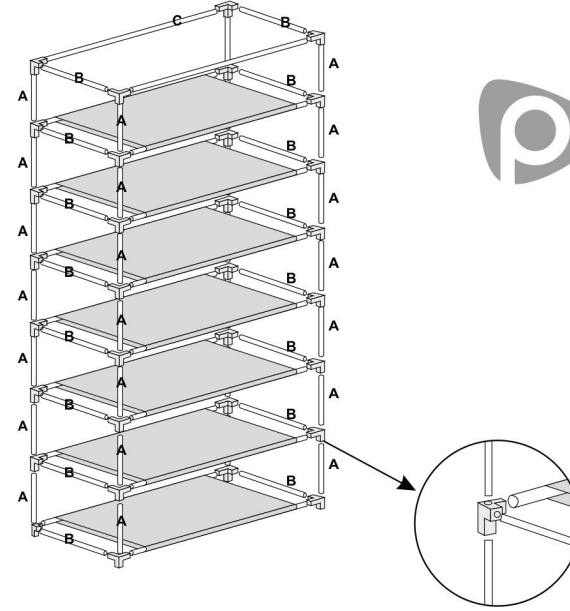

BEZ AYAKKABILIK 7 RAFLI KURULUM ŐEMASI

1

2

www.prado.com.tr
www.portatif.com.tr

Tel : 0352 232 32 99
Fax : 0352 225 09 95

3

4

P1		x32	
A		x28	18cm
B		x16	30cm
C		x16	50cm
K		x1	
U		x7	