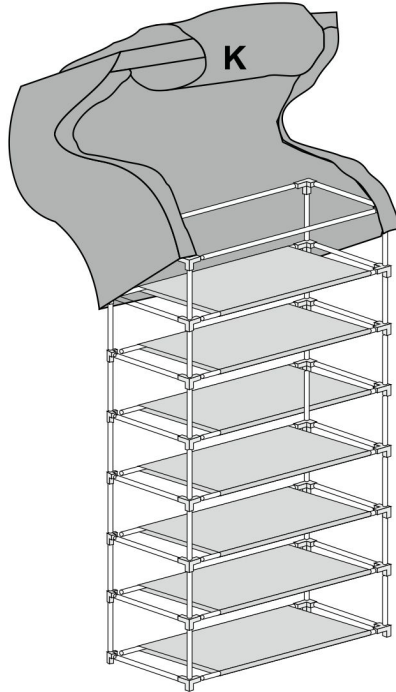

BEZ AYAKKABILIK 7 RAFLI KURULUM ŐEMASI

1

2

www.prado.com.tr
www.portatif.com.tr

Tel : 0352 232 32 99
Fax : 0352 225 09 95

3

4

P1		x32	
A		x28	18cm
B		x16	30cm
C		x16	50cm
K		x1	
U		x7	