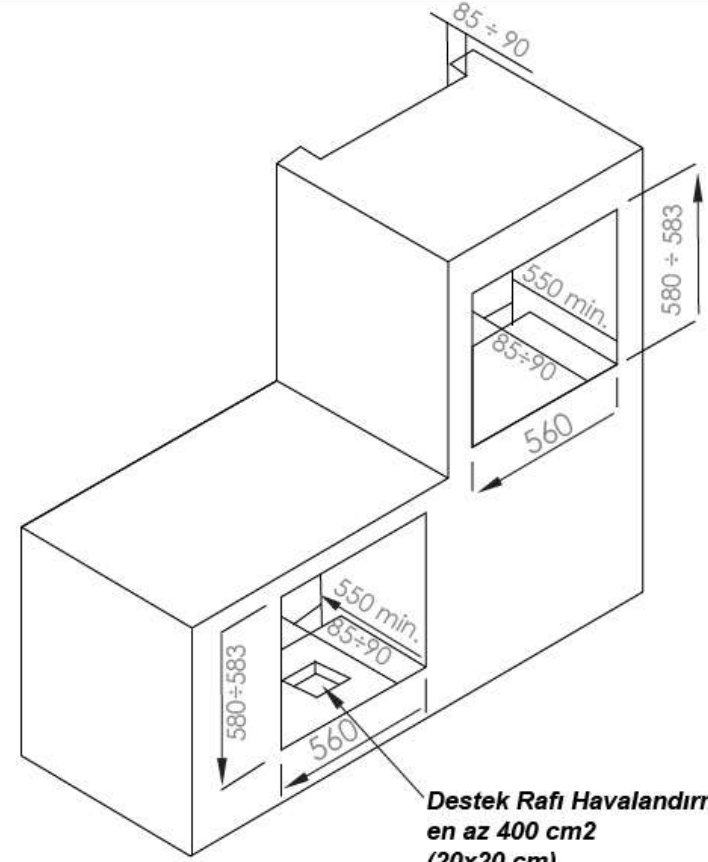

Ölçü mm. / Measure mm.

Destek Rafı Havalandırma Boşluğu
en az 400 cm²
(20x20 cm)

DA6-830 ROTARYLI DAVLUMBAZ