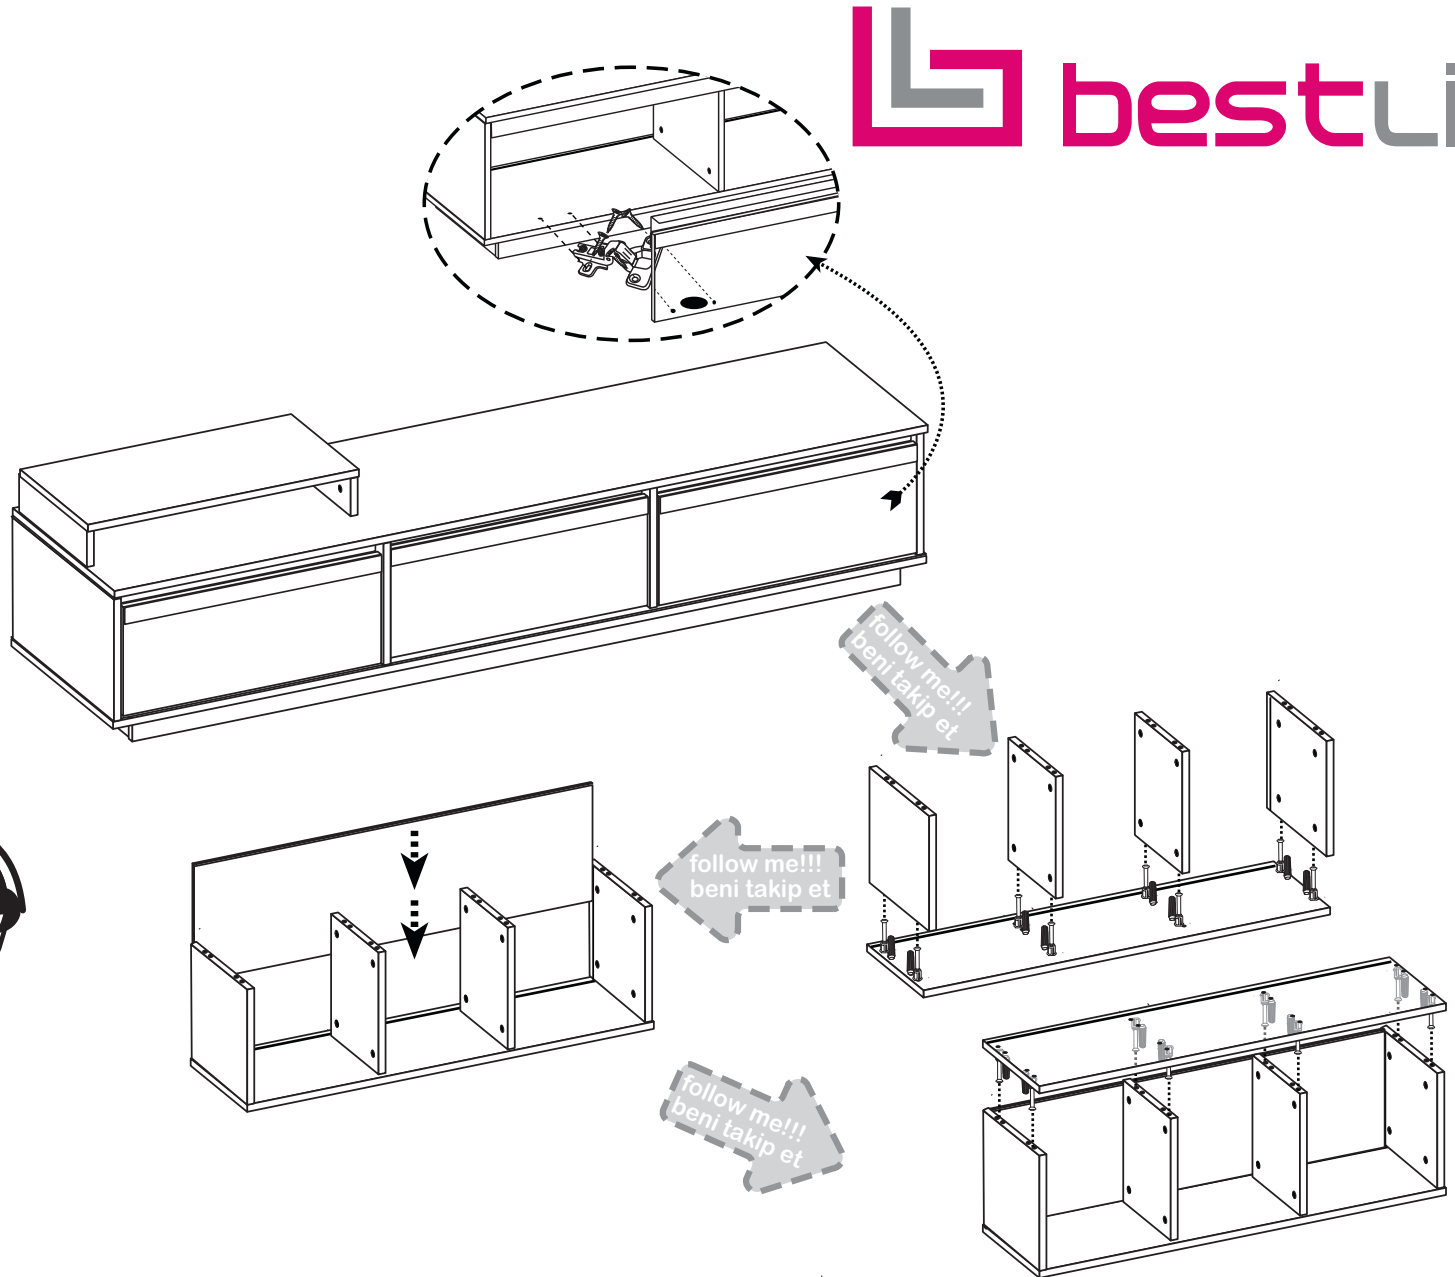

PRAG

Tv Ünitesi

montaj kılavuzu
инструкция по монтажу
mounting instruction
التركيب تعليمات

WWW
www.bestline.com.tr

CALL CENTER:

0 (216)
630 62 68

made in Turkey

3