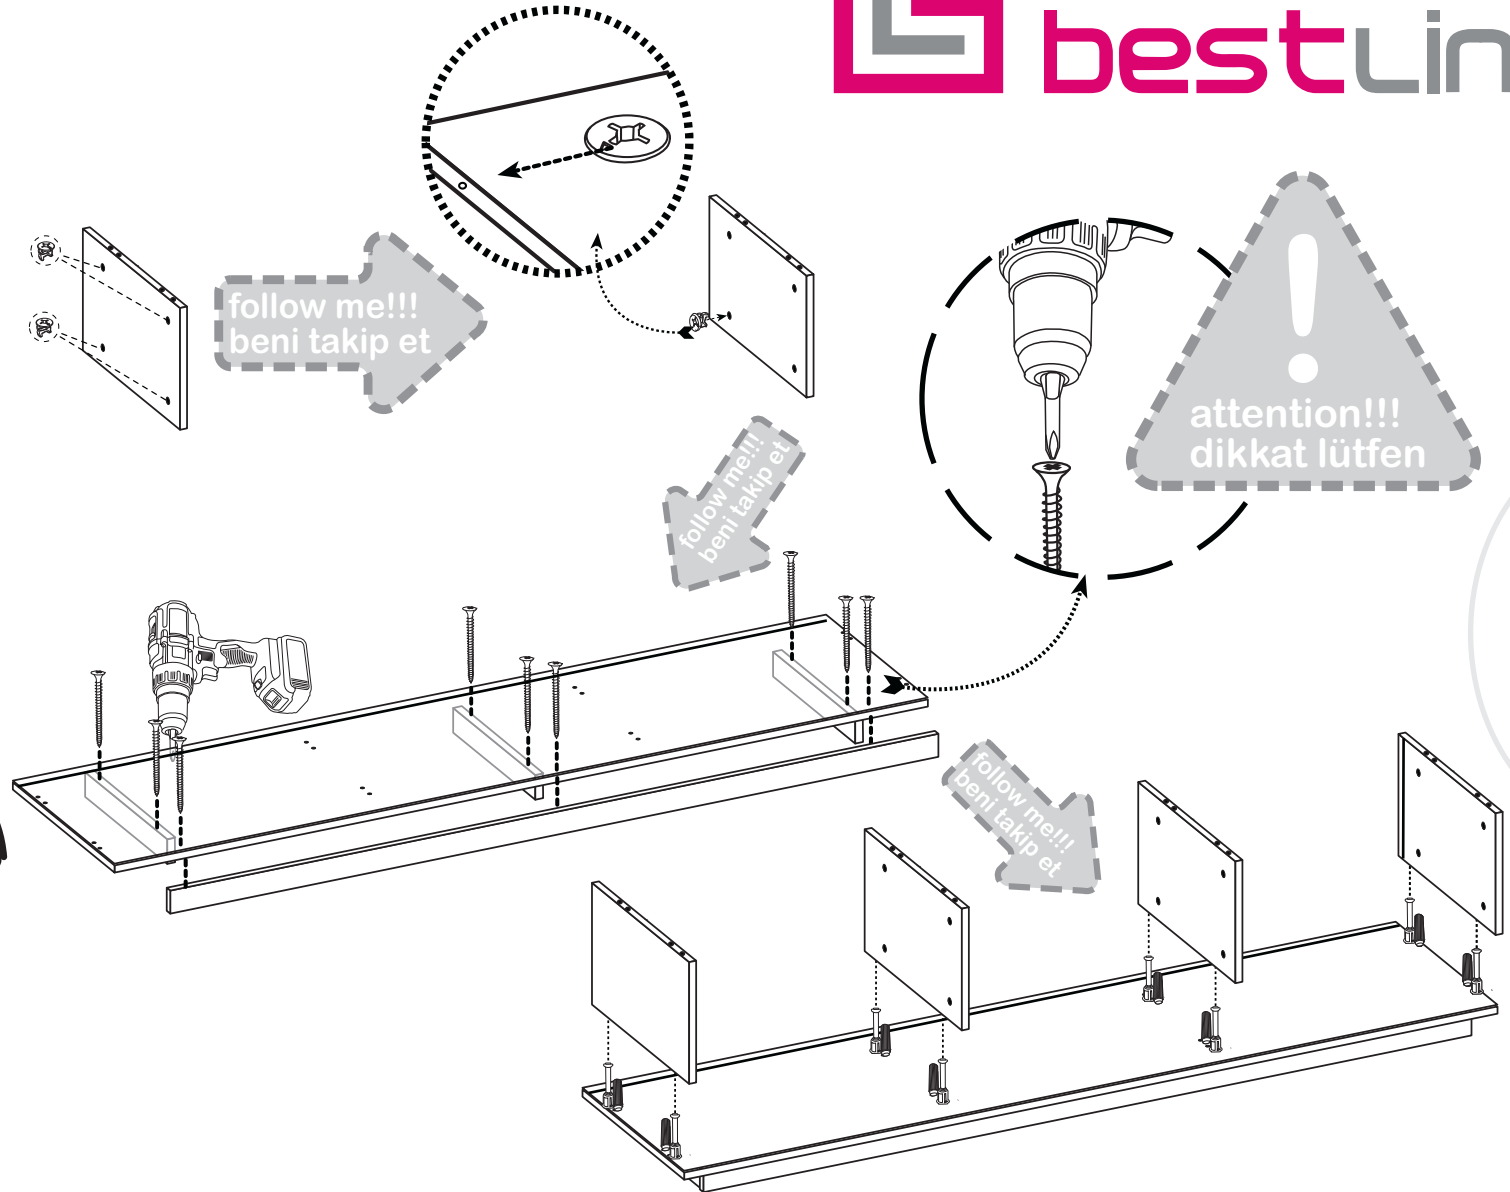

PRAG

Tv Ünitesi

montaj kılavuzu
инструкция по монтажу
mounting instruction
التركيب تعليمات

WWW
www.bestline.com.tr

CALL CENTER:

0 (216)
630 62 68

made in Turkey

bestLine®