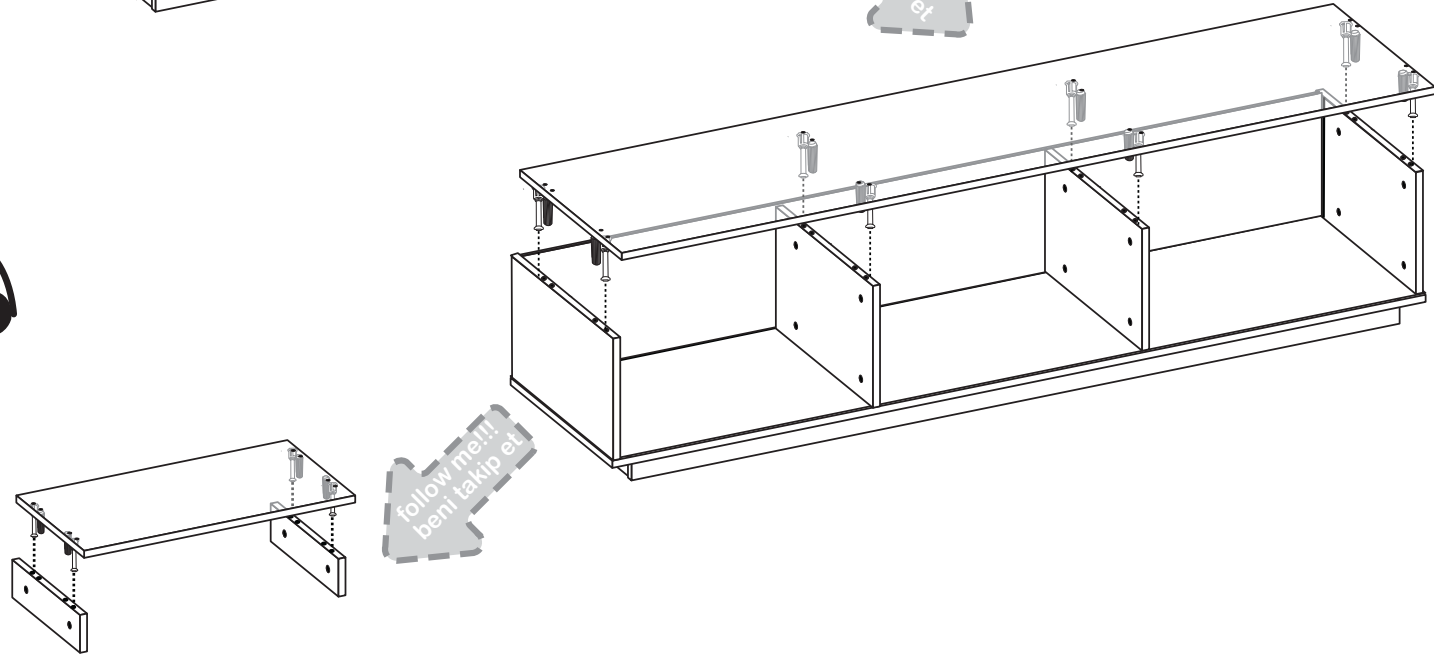

PRAG

Tv Ünitesi

montaj kılavuzu
инструкция по монтажу
mounting instruction
التركيب تعليمات

WWW
www.bestline.com.tr

CALL CENTER:

0 (216)
630 62 68

made in Turkey

Bu kurma talimatı sadece ürün montajı için yardımcı şablon niteliğindedir. Üretici firma, montaj esnasında veya montaj sonrası, montaj kaynaklı herhangi bir sorundan dolayı bu talimat aracılığı ile sorumlu tutulamaz.